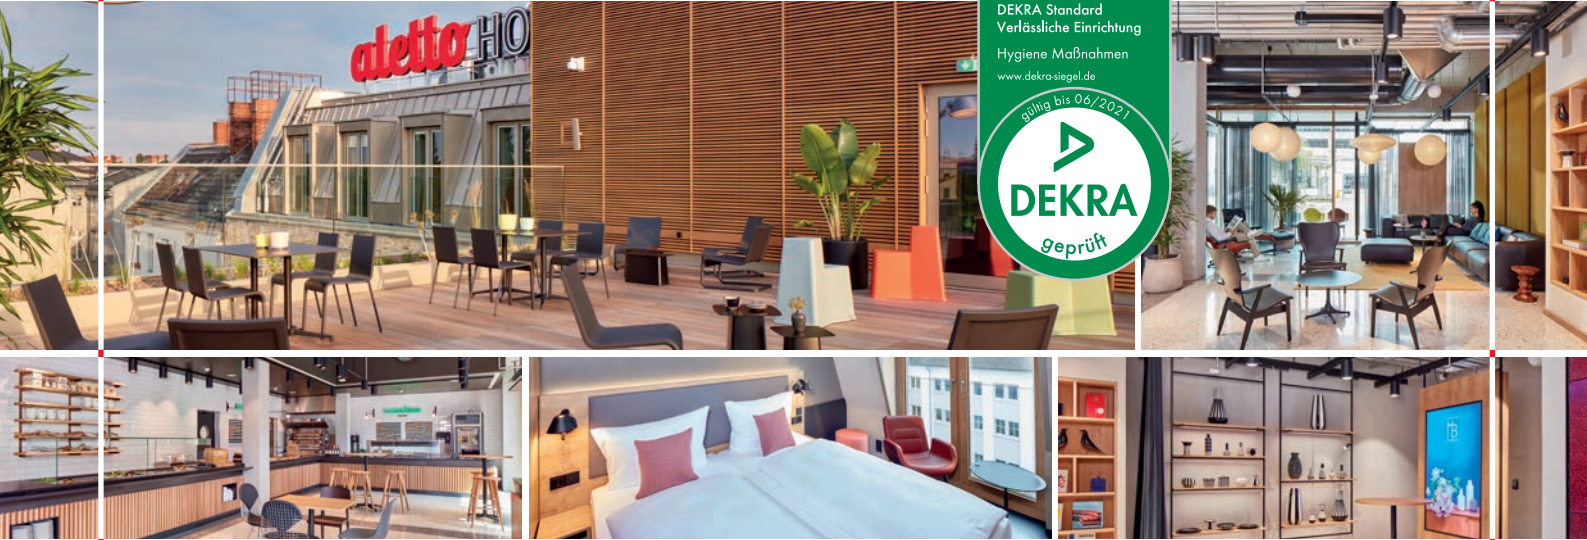

Hygiene zertifiziert

DEKRA Standard
Verlässliche Einrichtung

Hygiene Maßnahmen
www.dekra-siegel.de

gültig bis 06/2021

DEKRA

geprüft

LAGE

Das aletto Hotel Potsdamer Platz liegt zentral an der U-Bahn-Station „Gleisdreieck“ und ist nur wenige Gehminuten vom gleichnamigen Park, sowie dem Potsdamer Platz entfernt. Das Hotel bietet mit seiner zentralen Lage einen perfekten Ausgangspunkt, um die bunte Hauptstadt zu erkunden. Mit der Bahn oder zu Fuß erreicht man in Kürze viele der bedeutendsten Sehenswürdigkeiten und Museen der Stadt.

ZIMMERAUSSTATTUNG

- Behindertengerechte Zimmer
- Klimaanlage
- 42 Zoll Smart TV mit HDMI Anschluss
- Satellitenfernsehen mit Radio
- Dusche/WC, Fön & Fußbodenheizung
- Safe
- USB Steckdosen
- Digitale Zimmersteuerung

HOTELAUSSTATTUNG

- Hotelzimmer: 227
- Über 1000 m² öffentliche Flächen
- acucina Italiana Gastronomiekonzept
- Einzel-, Doppel-, Mehrbett-/ Familienzimmer
- Nichtraucherhotel
- 24h Rezeption
- Kostenfreies POWER WLAN im ganzen Hotel
- Hochwertiges Frühstücksbuffet mit Kaffee von „We Prody serve Starbucks“
- Dachterrasse mit Weitblick über Berlin
- Bar mit Sky Sport & Snackangebot
- Meetingraum mit Dachterrasse-zugang
- Weitere Meetingräume im Erd- & Untergeschoss
- Kostenloser Gepäckraum
- Garten mit Kinderspielplatz
- XXL Tischkicker
- Separate Unterbringung von Erwachsenengruppen möglich
- Event- und Popupflächen im Erdgeschoss