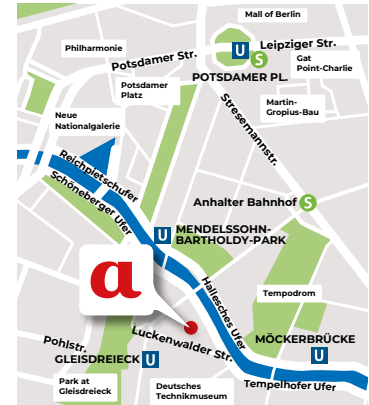

Luckenwalder Straße 12 · 10963 Berlin

U Gleisdreieck

Tel.: +49 (0)30 233214300

E-Mail: potsdamerplatz@aletto.de

Gruppenreservierungen ab 12 Personen oder 10 Zimmern

Tel.: +49 (0)30 233214200 · E-Mail: gr@aletto.de

aletto

HOTEL POTSDAMER PLATZ

Hygiene zertifiziert

DEKRA Standard
Verlässliche Einrichtung
Hygiene Maßnahmen
www.dekra-siegel.de

gültig bis 09/2022

DEKRA
geprüft

LAGE

Das aletto Hotel Potsdamer Platz liegt direkt an der U-Bahn-Station „Gleisdreieck“ und ist nur wenige Gehminuten vom gleichnamigen Park sowie dem Potsdamer Platz entfernt. Das Hotel bietet mit seiner zentralen Lage einen perfekten Ausgangspunkt, um die bunte Hauptstadt zu erkunden. Mit der Bahn oder zu Fuß erreicht man in Kürze viele der bedeutendsten Sehenswürdigkeiten und Museen der Stadt.

20 m Station Berlin Messe & Eventzentrum

50 m **U** U-Bhf Gleisdreieck

300 m Technikmuseum

350 m Gleisdreieckpark

900 m Tempodrom

950 m Potsdamer Platz

1,5 km Mall of Berlin

1,7 km Checkpoint Charlie

1,8 km Holocaust Mahnmahl

2 km Brandenburger Tor

Auf Wunsch bieten wir für Gruppen und Veranstaltungen auch Halb-/Vollpension oder Catering aus eigener Küche an.

WWW.ALETTA.DE