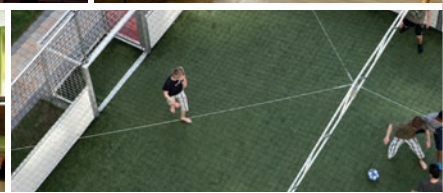

### LAGE

Das aletto Hotel Kudamm liegt mitten im Zentrum der Berlin City West, zwischen Amerika Haus und Theater des Westens, nur wenige Gehminuten vom Zoologischen Garten, dem Kurfürstendamm, der Kaiser-Wilhelm-Gedächtniskirche und dem KaDeWe (Kaufhaus des Westens) entfernt. Die verkehrsgünstige Lage bietet den perfekten Ausgangspunkt um die pulsierende Hauptstadt zu erkunden. Durch den Knotenpunkt Bahnhof Zoologischer Garten sind auch alle anderen Stadtteile schnell und unkompliziert zu erreichen.